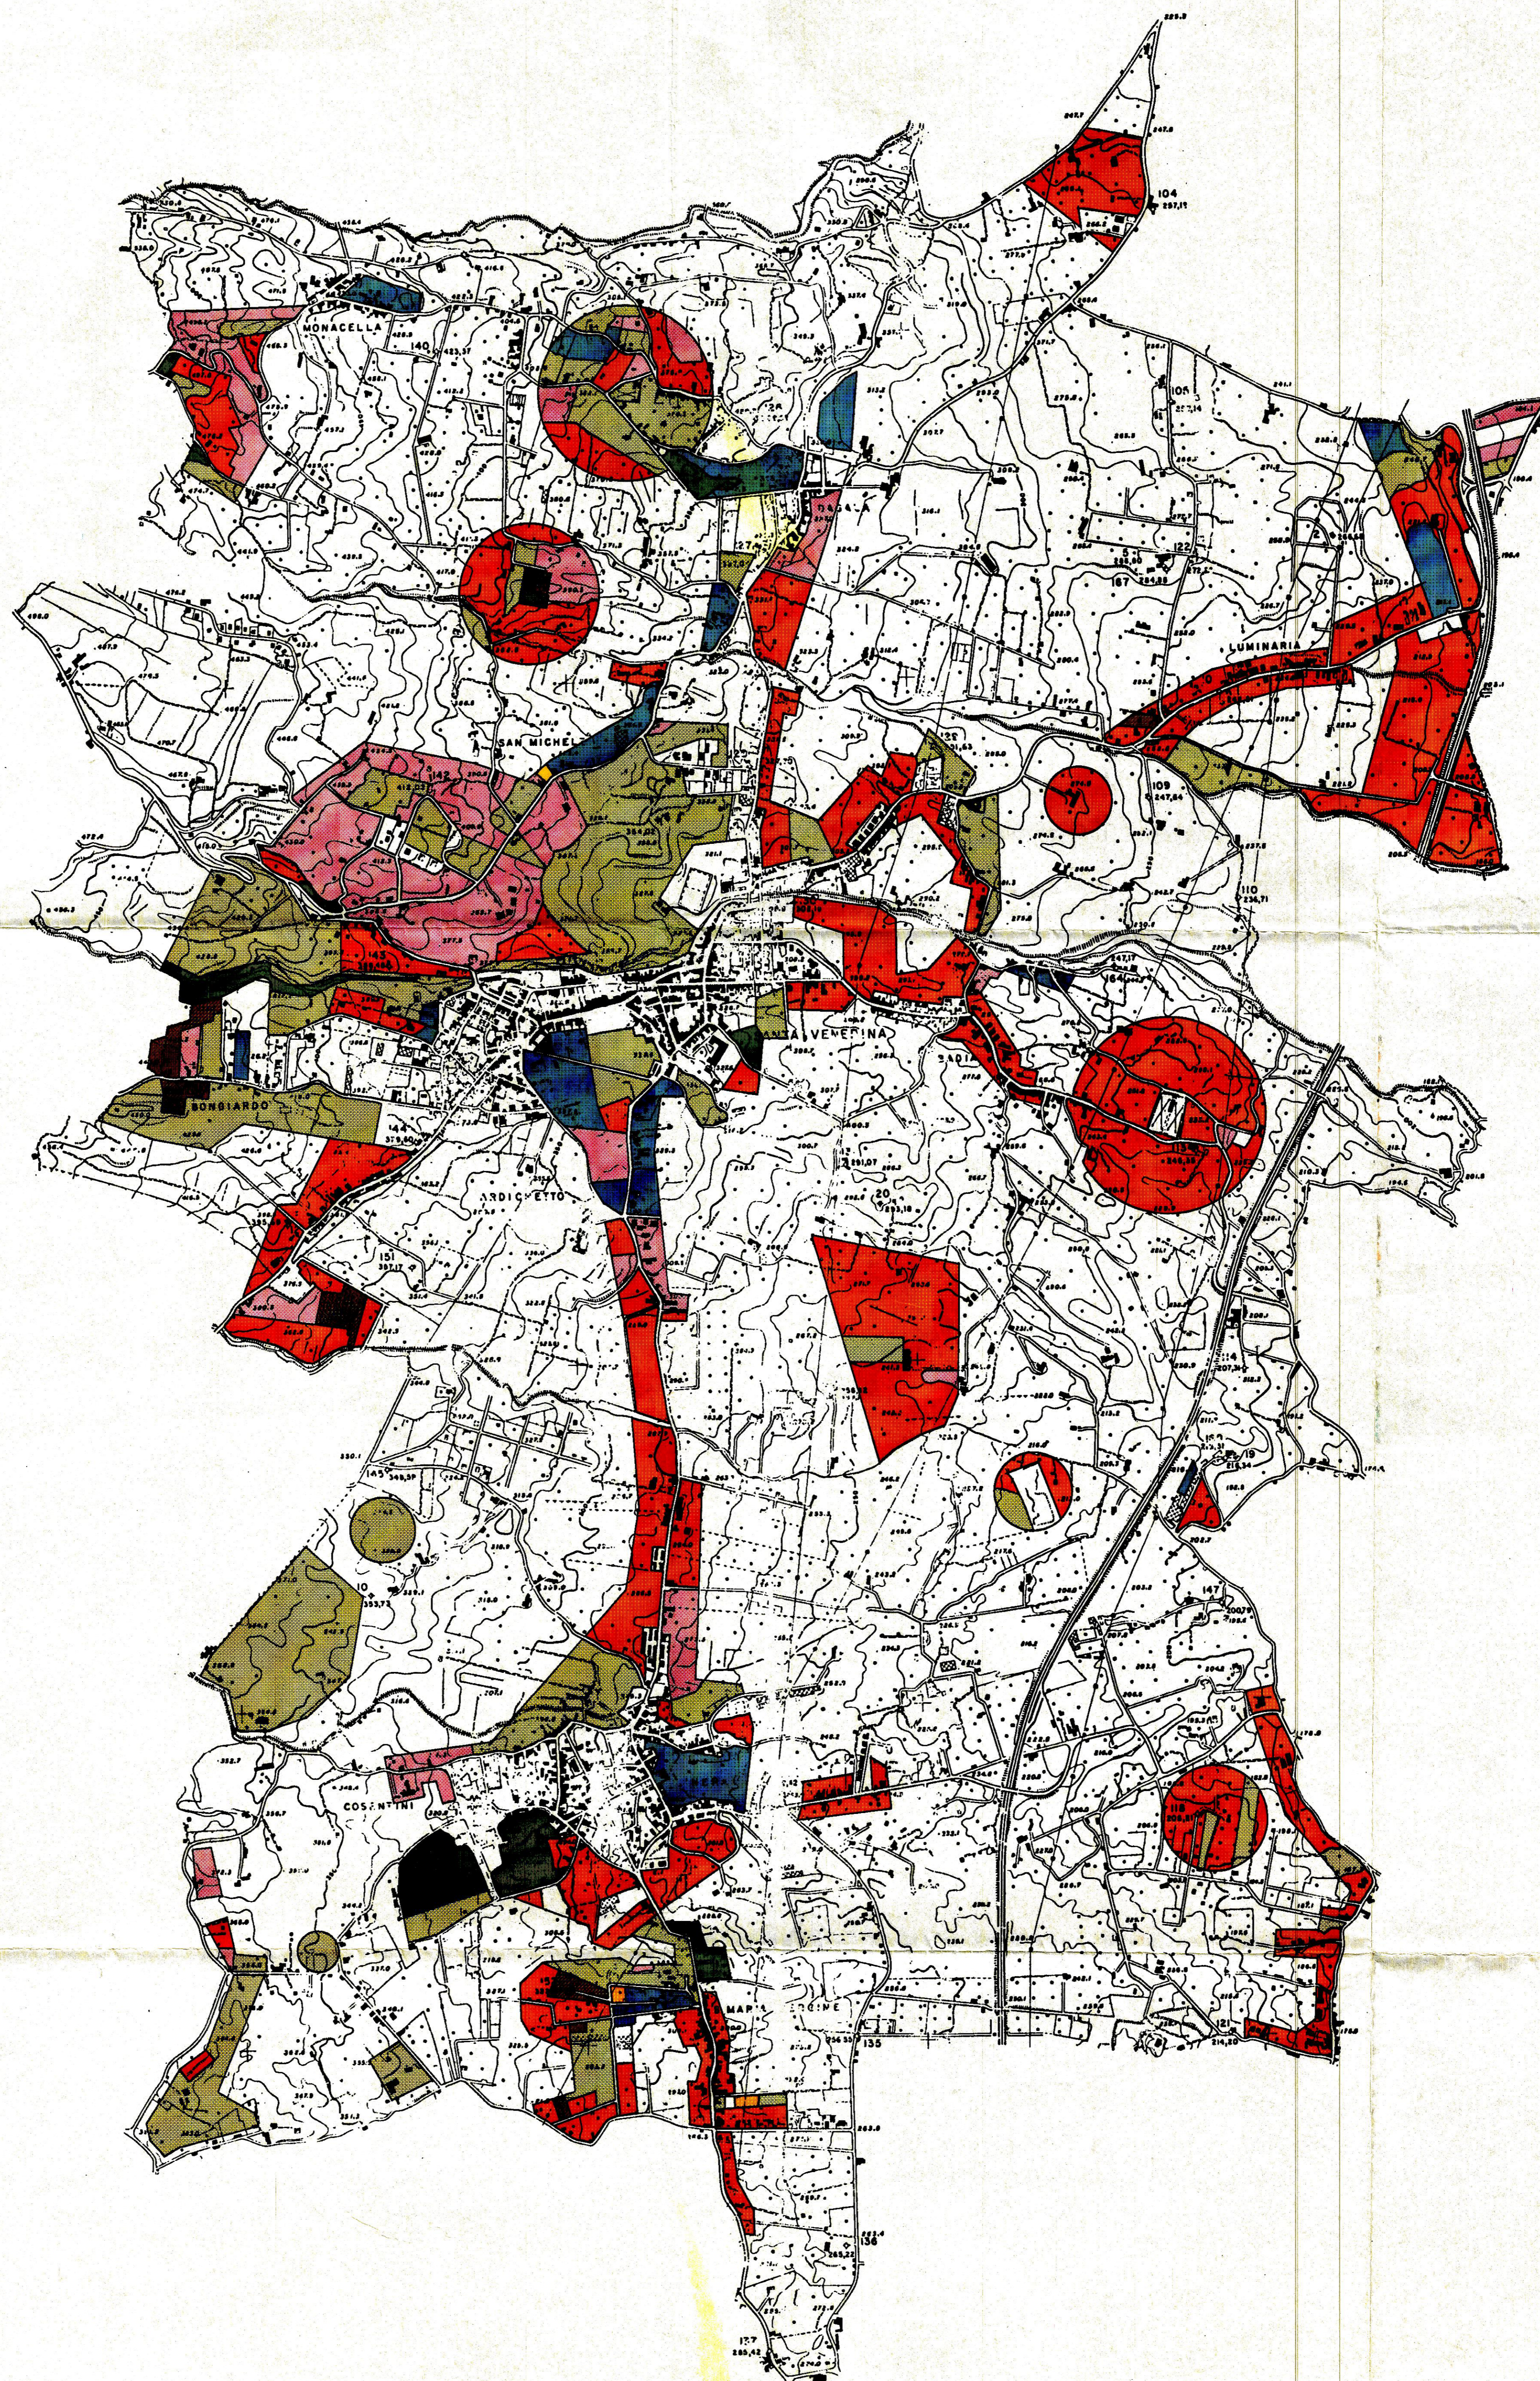

COMUNE DI S. VENERINA
PROVINCIA DI CATANIA

STUDIO AGRICOLO - FORESTALE
DEL TERRITORIO COMUNALE

AREE DI ESPANSIONE INTERESSATE
DA COLTIVAZIONI AGRICOLO-FORESTALI

CARTA DELLA VEGETAZIONE E
DELL'USO DEL SUOLO

TAV. 03

SCALA 1:10.000

IL TECNICO:
DOTT. AGR. ANTONINO OLIVA

Antonino Oliva

LEGENDA

-  AGRUMETO
-  VIGNETO
-  COLTURE PROMISCUE
-  FICODINDIETO
-  OLIVETO
-  ACTINIDIETO
-  VIVAIO - SERRA - ALLEVAMENTO
-  INCOLTO
-  VEGETAZIONE NATURALE
-  BOSCO