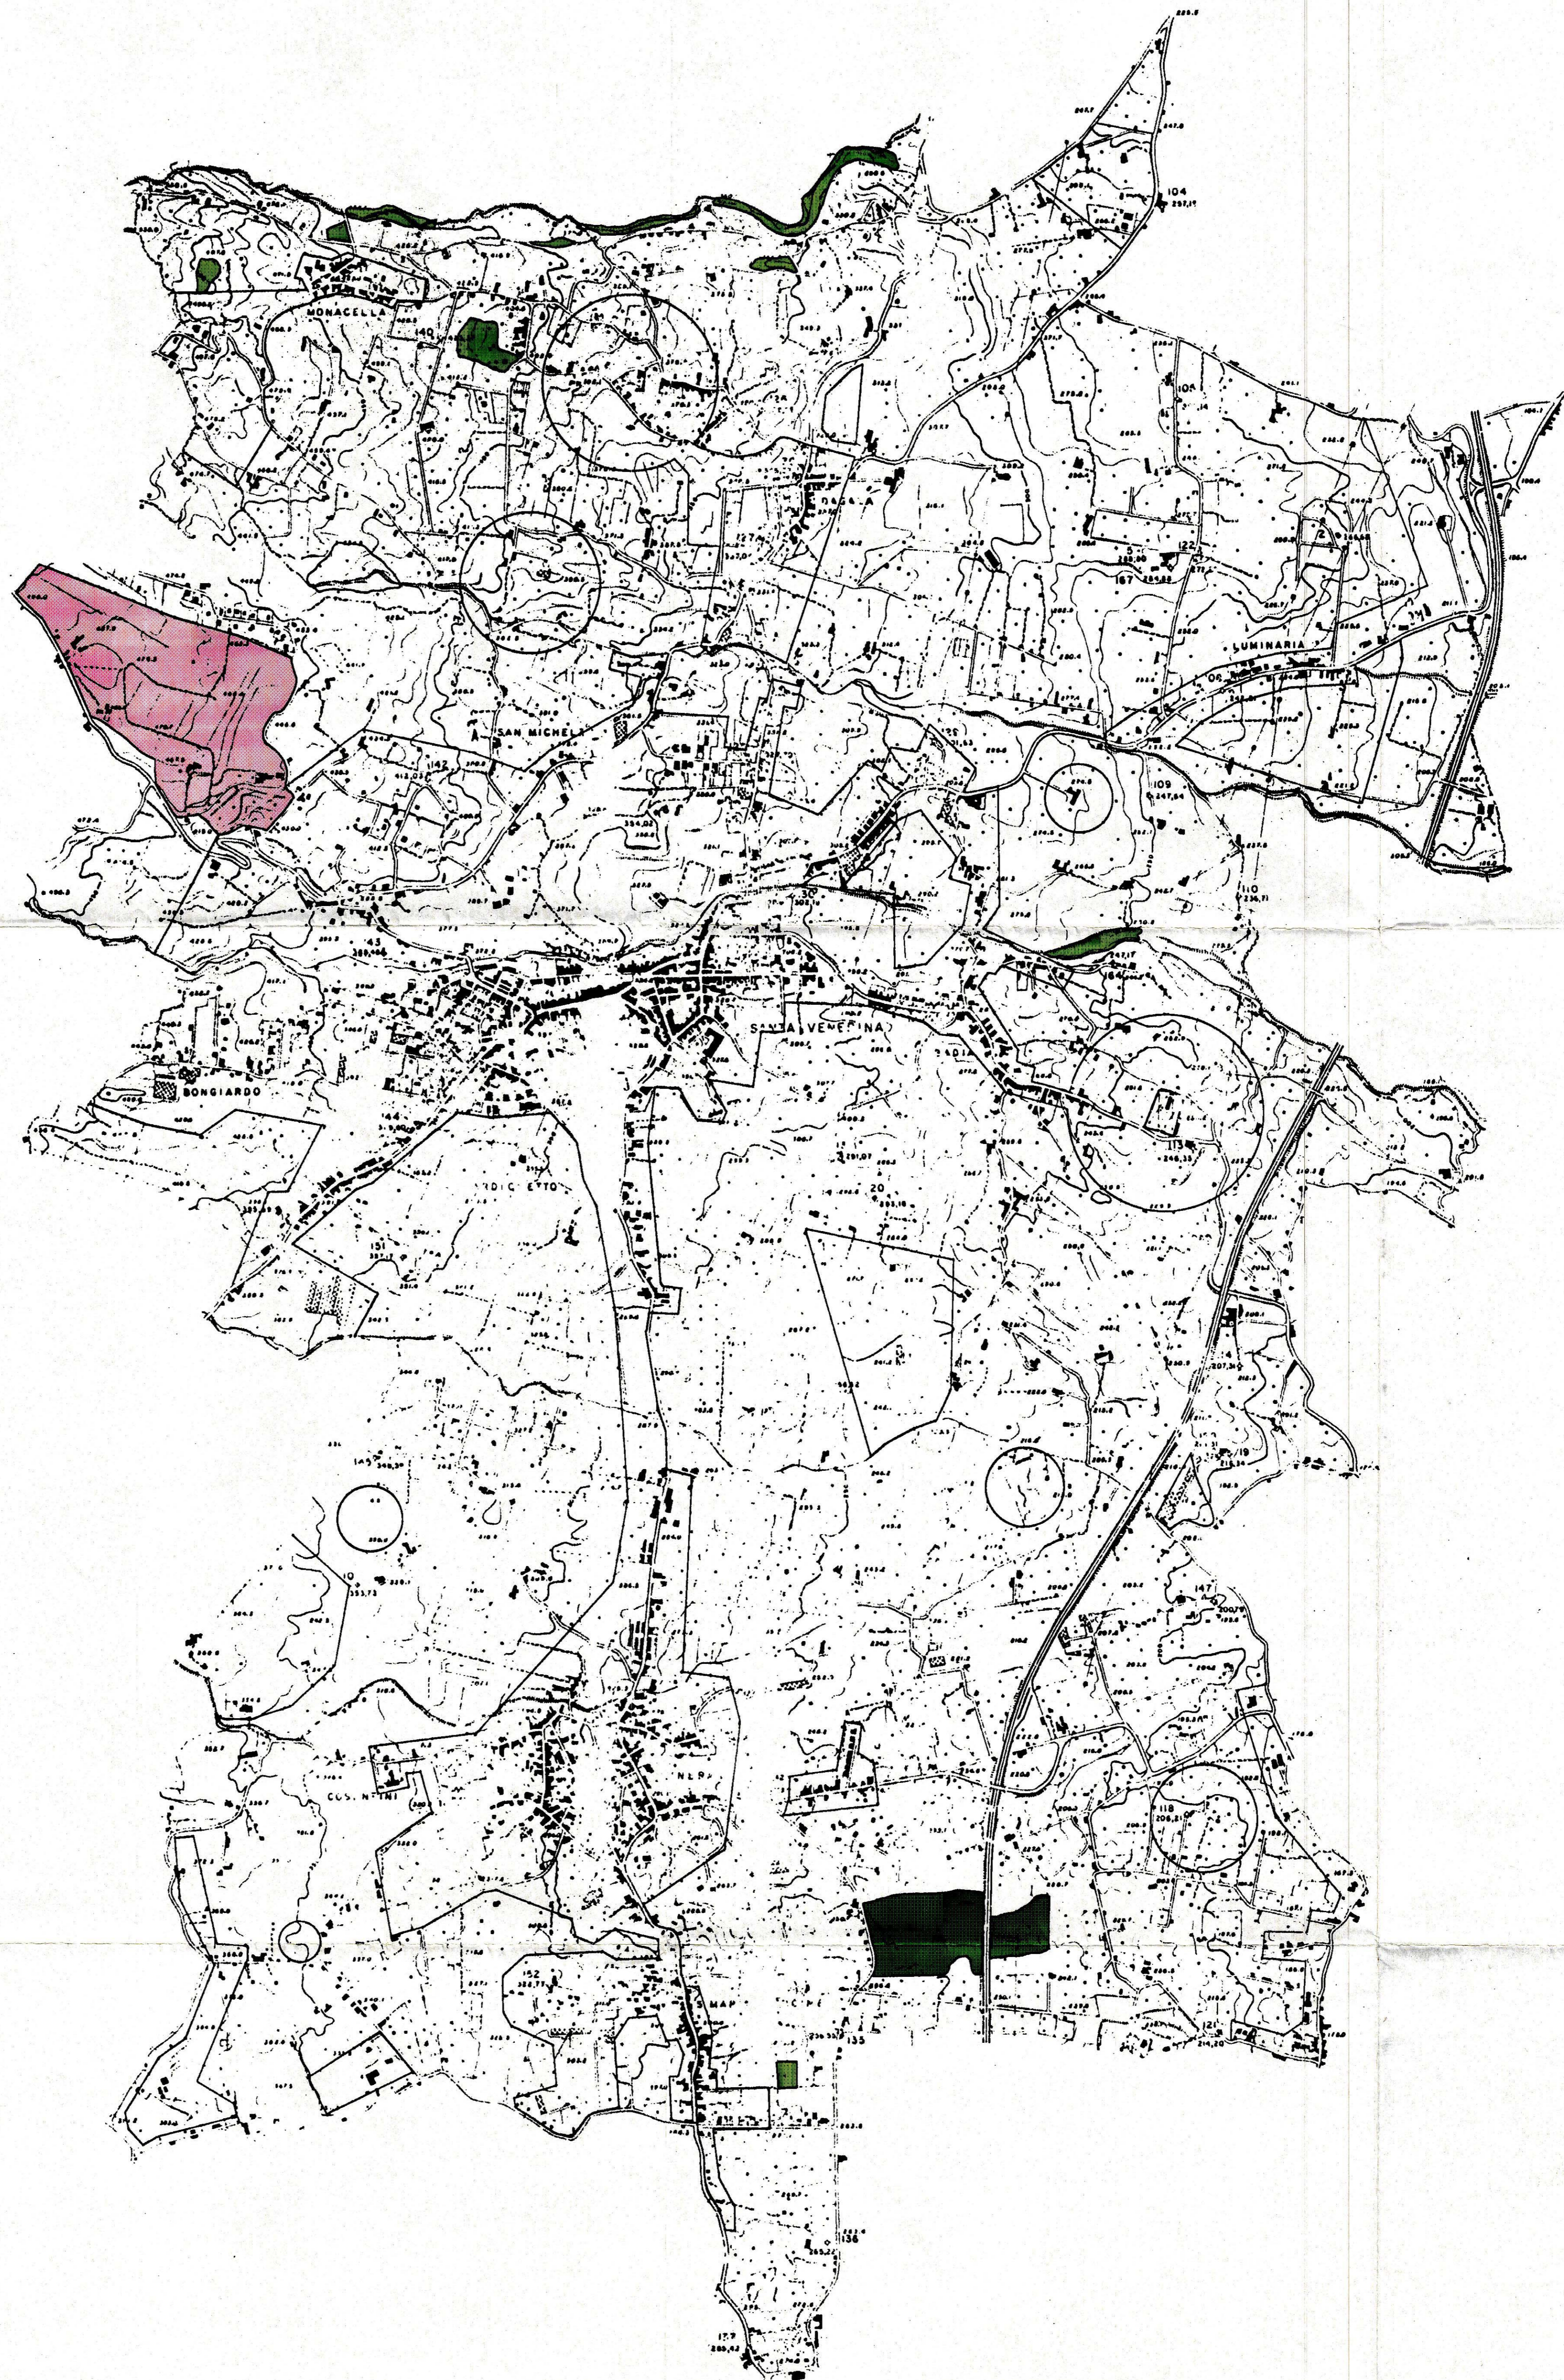

COMUNE DI S.VENERINA
PROVINCIA DI CATANIA

STUDIO AGRICOLO - FORESTALE
DEL TERRITORIO COMUNALE

CARTA DELLE AREE DI PARTICOLARE
INTERESSE AGRICOLO-FORESTALE
ESTERNE ALLE ZONE DI ESPANSIONE

TAV. 05
SCALA 1:10.000

IL TECNICO:
DOTT. AGR. ANTONINO OLIVA

Antonino Oliva

LEGENDA

-  BOSCO
-  VIGNETO
-  VEGETAZIONE NATURALE